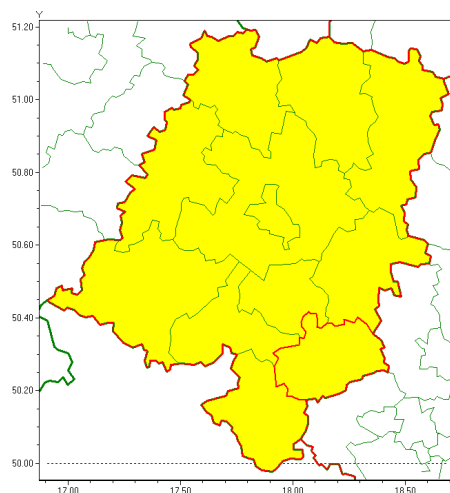

www: www.imgw.pl

Zasięg ostrzeżenia w województwie

Burze z gradem

Ostrzeżenie meteorologiczne Nr 35

Nazwa biura	IMGW-PIB Biuro Prognoz Meteorologicznych we Wrocławiu
Zjawisko/stopień zagrożenia	Burze z gradem/ 1
Obszar	województwo opolskie powiat kędzierzko-kozielski
Ważność	od godz. 18:00 dnia 17.06.2020 do godz. 02:00 dnia 18.06.2020
Przebieg	Miejscami prognozowane wystąpienie burz z opadami deszczu do 25 mm oraz porywami wiatru do 65 km/h. Poczynając od 18:00 może wystąpić grad.
Prawdopodobieństwo wystąpienia zjawiska(%)	80%
Uwagi	Brak.
Dyrektor synoptyk IMGW-PIB	Janusz Zieliński
Godzina i data wydania	godz. 12:41 dnia 17.06.2020
SMS	IMGW-PIB OSTRZEŻENIE: BURZE Z GRADEM/1 opolskie/kędzierzko-kozielski od 18:00/17.06 do 02:00/18.06.2020 deszcz 25 mm, porywy 65 km/h, grad.