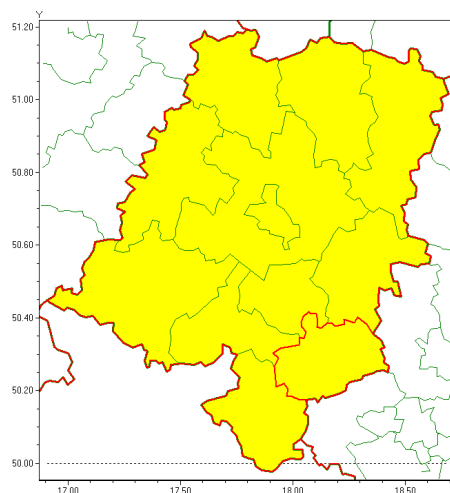

www: www.imgw.pl

Zasięg ostrzeżenia w województwie

Burze z gradem

Ostrzeżenie meteorologiczne Nr 40

Nazwa biura	IMGW-PIB Biuro Prognoz Meteorologicznych we Wrocławiu
Zjawisko/stopień zagrożenia	Burze z gradem/ 1
Obszar	województwo opolskie powiat kędzierzko-kozielski
Ważność	od godz. 11:00 dnia 26.06.2020 do godz. 01:00 dnia 27.06.2020
Przebieg	Prognozuje się wystąpienie burz z opadami deszczu miejscami od 15 mm do 30 mm, lokalnie do 40 mm oraz porywami wiatru do 90 km/h. Miejscami grad.
Prawdopodobieństwo wystąpienia zjawiska(%)	80%
Uwagi	Z uwagi na dynamiczną sytuację meteorologiczną ostrzeżenie może ulec aktualizacji.
Dyrektor synoptyk IMGW-PIB	Marek Kurowski
Godzina i data wydania	godz. 07:42 dnia 26.06.2020
SMS	IMGW-PIB OSTRZEŻENIE: BURZE Z GRADEM/1 opolskie/kędzierzko-kozielski od 11:00/26.06 do 01:00/27.06.2020 deszcz 40 mm, porywy 90 km/h, grad.