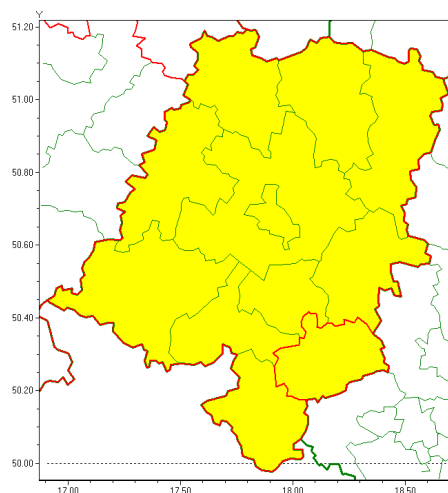

www: www.imgw.pl

Zasięg ostrzeżenia w województwie

Burze z gradem

Ostrzeżenie meteorologiczne Nr 45

Nazwa biura	IMGW-PIB Biuro Prognoz Meteorologicznych we Wrocławiu
Zjawisko/stopień zagrożenia	Burze z gradem/ 1
Obszar	województwo opolskie powiat k dzierży sko-kozielski
Ważność	od godz. 15:00 dnia 10.07.2020 do godz. 01:00 dnia 11.07.2020
Przebieg	Prognozuje się wystąpienie burz z opadami deszczu miejscami od 20 mm do 30 mm, oraz porywami wiatru do 90 km/h. Miejscami grad.
Prawdopodobieństwo wystąpienia zjawiska(%)	80%
Uwagi	Brak.
Dyrektor synoptyk IMGW-PIB	Michał Mercik
Godzina i data wydania	godz. 12:07 dnia 10.07.2020
SMS	IMGW-PIB OSTRZEŻENIE: BURZE Z GRADEM/1 opolskie/k dzierży sko-kozielski od 15:00/10.07 do 01:00/11.07.2020 deszcz 30 mm, porywy 90 km/h, grad.