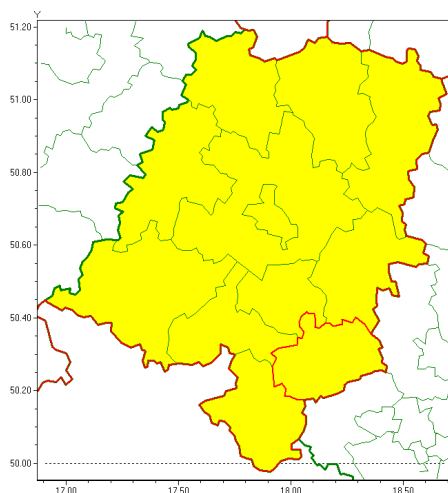

www: www.imgw.pl

Zasięg ostrzeżenia w województwie

Burze z gradem

Ostrzeżenie meteorologiczne Nr 47

Nazwa biura	IMGW-PIB Biuro Prognoz Meteorologicznych we Wrocławiu
Zjawisko/stopień zagrożenia	Burze z gradem/ 1
Obszar	województwo opolskie powiat kędzierzko-kozielski
Ważność	od godz. 12:00 dnia 16.07.2020 do godz. 23:00 dnia 16.07.2020
Przebieg	Prognozuje się wystąpienie burz z opadami deszczu miejscami od 20 mm do 30 mm oraz porywami wiatru do 70 km/h. Miejscami grad.
Prawdopodobieństwo wystąpienia zjawiska(%)	80%
Uwagi	Brak.
Dyrektor synoptyk IMGW-PIB	Edyta Socha
Godzina i data wydania	godz. 07:34 dnia 16.07.2020
SMS	IMGW-PIB OSTRZEŻENIE: BURZE Z GRADEM/1 opolskie/kędzierzko-kozielski od 12:00/16.07 do 23:00/16.07.2020 deszcz 30 mm, porywy 70 km/h, miejscami grad.