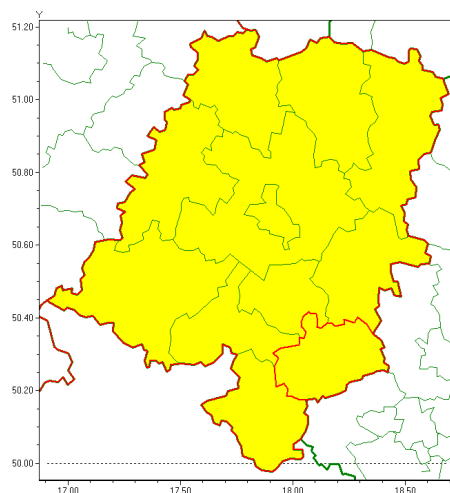

www: www.imgw.pl

Zasięg ostrzeżenia w województwie

Burze z gradem

Ostrzeżenie meteorologiczne Nr 29

Nazwa biura	IMGW-PIB Biuro Prognoz Meteorologicznych we Wrocławiu
Zjawisko/stopień zagrożenia	Burze z gradem/ 1
Obszar	województwo opolskie powiat kędzierzko-kozielski
Ważność	od godz. 13:00 dnia 11.05.2020 do godz. 22:00 dnia 11.05.2020
Przebieg	Prognozuje się wystąpienie burz z opadami deszczu miejscami od 15 mm do 20 mm, lokalnie do 25 mm oraz porywami wiatru do 80 km/h. Miejscami może liwy grad.
Prawdopodobieństwo wystąpienia zjawiska(%)	90%
Uwagi	Brak.
Dyrektor synoptyk IMGW-PIB	Krzysztof Salanyk
Godzina i data wydania	godz. 07:18 dnia 11.05.2020
SMS	IMGW-PIB OSTRZEŻENIE: BURZE Z GRADEM/1 opolskie/kędzierzko-kozielski od 13:00/11.05 do 22:00/11.05.2020 deszcz 25 mm, porywy 80 km/h.