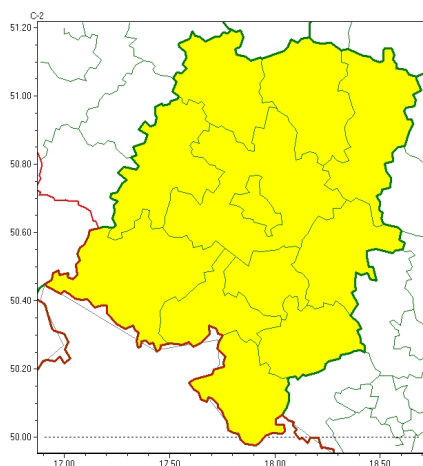

Ostrzeżenie meteorologiczne Nr 3

Nazwa biura	IMGW-PIB Centralne Biuro Prognoz Meteorologicznych - Wydział we Wrocławiu
Zjawisko/stopień zagrożenia	Oblodzenie/ 1
Obszar	województwo opolskie powiat kędzierzyńsko-kozielski
Ważność	od godz. 15:00 dnia 03.01.2025 do godz. 23:00 dnia 03.01.2025
Przebieg	Prognozuje się zamarzanie mokrej nawierzchni dróg i chodników po opadach deszczu ze śniegiem i mokrego śniegu powodujące ich oblodzenie. Temperatura minimalna od -6°C do -3°C, temperatura minimalna przy gruncie około -5°C.
Prawdopodobieństwo wystąpienia zjawiska(%)	70%
Uwagi	Brak.
Godzina i data wydania	godz. 12:07 dnia 03.01.2025
SMS	IMGW-PIB OSTRZEGA: OBLODZENIE/1 opolskie/kędzierzyńsko-kozielski od 15:00/03.01 do 23:00/03.01.2025 temp. min. od -6 do -3 st., przy gruncie około -5 st., ślisko.

Oblodzenie
2025-01-03 12:08

WOJEWÓDZTWO OPOLSKIE OSTRZEŻENIA METEOROLOGICZNE ZBIORCZO NR 4 WYKAZ OBOWIĄZUJĄCYCH OSTRZEŻEŃ o godz. 12:08 dnia 03.01.2025

Zjawisko/Stopień zagrożenia	Oblodzenie/1
Obszar (w nawiasie numer ostrzeżenia dla powiatu)	powiaty: brzeski(2), głubczycki(3), kędzierzyńsko-kozielski(3), kluczborski(2), krapkowicki(3), namysłowski(2), nyski(3), oleski(3), Opole(2), opolski(2), prudnicki(3), strzelecki(3)
Ważność	od godz. 15:00 dnia 03.01.2025 do godz. 23:00 dnia 03.01.2025
Prawdopodobieństwo	70%
Przebieg	Prognozuje się zamarzanie mokrej nawierzchni dróg i chodników po opadach deszczu ze śniegiem i mokrego śniegu powodujące ich oblodzenie. Temperatura minimalna od -6°C do -3°C, temperatura minimalna przy gruncie około -5°C.
SMS	IMGW-PIB OSTRZEGA: OBLODZENIE/1 opolskie (wszystkie powiaty) od 15:00/03.01 do 23:00/03.01.2025 temp. min. od -6 do -3 st., przy gruncie około -5 st., ślisko. Dotyczy powiatów: wszystkie powiaty.
RSO	Woj. opolskie (wszystkie powiaty), IMGW-PIB wydał ostrzeżenie pierwszego stopnia o oblodzeniu
Uwagi	Brak.